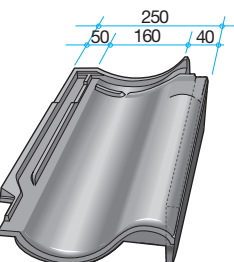

Längd 415 mm
Bredd 250 mm
Täckningsbredd 204 mm
Läktavstånd 333-342 mm
Längd under upplagsklack 380 mm
Vikt, ca. 3,4 kg
Förbrukning per m² 14,4-15,0 st
Antal per pall 280 st

Nockpanna Nr. 300

Längd 370 mm
Täckningslängd, ca. 330 mm
Bredd invändig, ca. 185 mm
Höjd, invändig, ca. 85 mm
Vikt, ca. 2,9 kg
Antal per lpm, ca. 3 st
Antal per pall 48 st

Startnock Nr. 302

Slutnock Nr. 303

Valmnock Nr. 301

Täckningslängd, ca. 390 mm

Y-nock universal Nr. 399

Nockpanna Nr. 1000

Täckningsbredd, ca. 365 mm
Bredd invändig, ca. 185 mm
Vikt, ca. 3,4 kg
Antal per lpm, ca. 2,7 st

Startnock Nr. 1002

Slutnock Nr. 1003

Valmnock Nr. 1001

Täckningslängd, ca.

370 mm

Y-nock universal Nr. 1099

Gavelpanna, höger Nr. 714

Bredd 250 mm
Täckningsbredd 107 mm
Intäckningshöjd, ca. 60 mm

Fås ej till RT 856 Svart matt-glaserad

Gavelpanna, vänster Nr. 713

Bredd 250 mm
Täckningsbredd 155 mm
Intäckningshöjd, ca. 60 mm

Fås ej till RT 856 Svart matt-glaserad

Gavelpanna, höger Nr. 712

Bredd 250 mm
Täckningsbredd 162 mm
Intäckningshöjd, ca. 60 mm