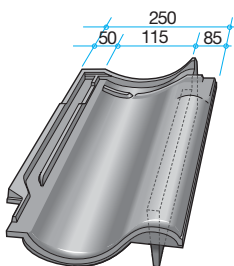

Längd 415 mm
Bredd 250 mm
Täckningsbredd 204 mm
Läktavstånd 333-342 mm
Längd under upplagsklack 380 mm
Vikt, ca. 3,4 kg
Förbrukning per m² 14,4-15,0 st
Antal per pall 280 st

Nockpanna Nr. 300

Längd 370 mm
Täckningslängd, ca. 330 mm
Bredd invändig, ca. 185 mm
Höjd, invändig, ca. 85 mm
Vikt, ca. 2,9 kg
Antal per lpm, ca. 3 st
Antal per pall 48 st

Startnock Nr. 302

Slutnock Nr. 303

Valmnock Nr. 301

Täckningslängd, ca. 390 mm

Y-nock universal Nr. 399

Nockpanna Nr. 1000

Täckningsbredd, ca. 365 mm
Bredd invändig, ca. 185 mm
Vikt, ca. 3,4 kg
Antal per lpm, ca. 2,7 st

Startnock Nr. 1002

Slutnock Nr. 1003

Valmnock Nr. 1001

Täckningslängd, ca.

370 mm

Y-nock universal Nr. 1099

Gavelpanna, höger Nr. 714

Bredd 250 mm
Täckningsbredd 107 mm
Intäckningshöjd, ca. 60 mm

Fås ej till RT 856 Svart matt-glaserad

Gavelpanna, vänster Nr. 713

Bredd 250 mm
Täckningsbredd 155 mm
Intäckningshöjd, ca. 60 mm

Fås ej till RT 856 Svart matt-glaserad

Gavelpanna, höger Nr. 712

Bredd 250 mm
Täckningsbredd 162 mm
Intäckningshöjd, ca. 60 mm