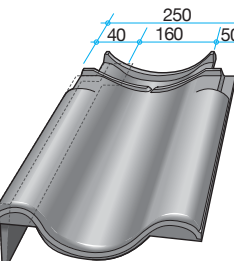

Längd 415 mm
Bredd 250 mm
Täckningsbredd 204 mm
Läktavstånd 333-342 mm
Längd under upplagsklack 380 mm
Vikt, ca. 3,4 kg
Förbrukning per m² 14,4-15,0 st
Antal per pall 280 st

Nockpanna Nr. 300

Längd 370 mm
Täckningslängd, ca. 330 mm
Bredd invändig, ca. 185 mm
Höjd, invändig, ca. 85 mm
Vikt, ca. 2,9 kg
Antal per lpm, ca. 3 st
Antal per pall 48 st

Startnock Nr. 1002

Slutnock Nr. 1003

Valmnock Nr. 1001

Täckningslängd, ca.

370 mm

Y-nock universal Nr. 1099

Gavelpanna, höger Nr. 714

Bredd 250 mm
Täckningsbredd 107 mm
Intäckningshöjd, ca. 60 mm

Fås ej till RT 856 Svart matt-glaserad

Gavelpanna, vänster Nr. 713

Bredd 250 mm
Täckningsbredd 155 mm
Intäckningshöjd, ca. 60 mm

Fås ej till RT 856 Svart matt-glaserad

Gavelpanna, höger Nr. 712

Bredd 250 mm
Täckningsbredd 162 mm
Intäckningshöjd, ca. 60 mm

Gavelpanna, vänster Nr. 711

Bredd 250 mm
Täckningsbredd 210 mm
Intäckningshöjd, ca. 60 mm

Laumans IDEAL-Variabel glaserad 1-kupig dubbelfalsat taktegel

Ventilationspanna med gitter

Nr. 741

Vädring, ca.

15 cm²