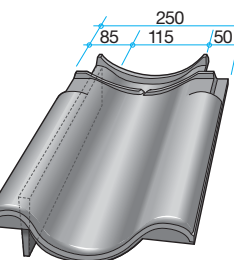

Längd 415 mm
Bredd 250 mm
Täckningsbredd 204 mm
Läktavstånd 333-342 mm
Längd under upplagsklack 380 mm
Vikt, ca. 3,4 kg
Förbrukning per m² 14,4-15,0 st
Antal per pall 280 st

Nockpanna Nr. 300

Längd 370 mm
Täckningslängd, ca. 330 mm
Bredd invändig, ca. 185 mm
Höjd, invändig, ca. 85 mm
Vikt, ca. 2,9 kg
Antal per lpm, ca. 3 st
Antal per pall 48 st

Startnock Nr. 302

Slutnock Nr. 303

Valmnock Nr. 301

Täckningslängd, ca. 390 mm

Y-nock universal Nr. 399

Nockpanna Nr. 1000

Täckningsbredd, ca. 365 mm
Bredd invändig, ca. 185 mm
Vikt, ca. 3,4 kg
Antal per lpm, ca. 2,7 st

Startnock Nr. 1002

Slutnock Nr. 1003

Valmnock Nr. 1001

Täckningslängd, ca.

370 mm

Y-nock universal Nr. 1099

Gavelpanna, höger Nr. 714

Bredd 250 mm
Täckningsbredd 107 mm
Intäckningshöjd, ca. 60 mm

Fås ej till RT 856 Svart matt-glaserad

Gavelpanna, vänster Nr. 713

Bredd 250 mm
Täckningsbredd 155 mm
Intäckningshöjd, ca. 60 mm

Fås ej till RT 856 Svart matt-glaserad

Gavelpanna, höger Nr. 712

Bredd 250 mm
Täckningsbredd 162 mm
Intäckningshöjd, ca. 60 mm