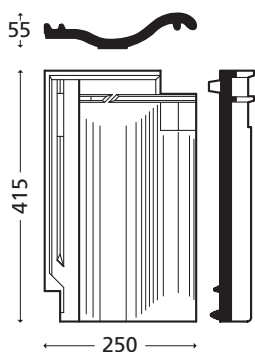

Laumans IDEAL-Variabel glaserad 1-kupig dubbelfalsat taktegel

**Laumans IDEAL-Variabel glaserad
1-kupig dubbelfalsat taktegel**
RT 850 Svart
RT 855 Malakitgrön
RT 857 Ockra
RT 856 Svart matt-glaserad
RT 858 Grå matt-glaserad

Min. taklutning 20°.
Ska läggas med takpannekrok på
undertak.

Läktavstånd

Toleransen för läktavstånd är +/- 3 mm. Måttet för läktavstånd är en rekommendation och bör kontrolleras vid testläggningen.