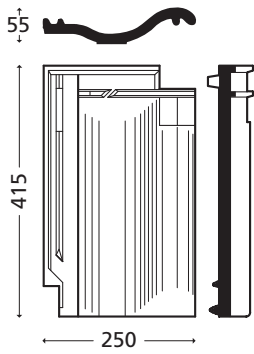

Laumans IDEAL-Variabel engoberad och naturröd dubbelfalsat taktegel

- **RT 841 Röd engoberad**
- **RT 845 Svart ädel-engoberad**
- **RT 846 Xenon grå-engoberad**
- **RT 848 Antik engoberad**
- **RT 844 Naturröd**

Min. taklutning 20°. Ska läggas med takpannekrok på undertak.

Läktavstånd

Toleransen för läktavstånd är +/- 3 mm. Måttet för läktavstånd är en rekommendation och bör kontrolleras vid testläggningen.

1-kupig dubbelfalsat taktegel

Längd	415 mm
Bredd	250 mm
Täckningsbredd	204 mm
Läktavstånd	333-342 mm
Längd under upplagsklack	380 mm
Vikt, ca.	3,4 kg
Förbrukning per m²	14,4-15,0 st
Antal per pall	280 st