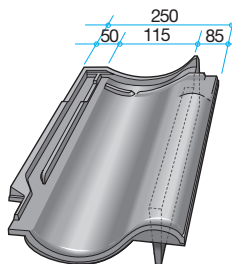

Längd	415 mm
Bredd	250 mm
Täckningsbredd	204 mm
Läktavstånd	333-342 mm
Längd under upplagsklack	380 mm
Vikt, ca.	3,4 kg
Förbrukning per m ²	14,4-15,0 st
Antal per pall	280 st

Nockpanna Nr. 300

Längd	370 mm
Täckningslängd, ca.	330 mm
Bredd invändig, ca.	185 mm
Höjd, invändig, ca.	85 mm
Vikt, ca.	2,9 kg
Antal per lpm, ca.	3 st
Antal per pall	48 st

Startnock Nr. 302

Slutnock Nr. 303

Valmnock Nr. 301

Täckningslängd, ca. 390 mm

Y-nock universal Nr. 399

Nockpanna Nr. 1000

Täckningsbredd, ca.	365 mm
Bredd invändig, ca.	185 mm
Vikt, ca.	3,4 kg
Antal per lpm, ca.	2,7 st

Startnock Nr. 1002

Slutnock Nr. 1003

Valmnock Nr. 1001

Täckningslängd, ca.

370 mm

Y-nock universal Nr. 1099

Dubbelsultpanna Vänster Nr. 715

Bredd	250 mm
Täckningsbredd	220 mm

Gavelpanna, höger Nr. 714

Bredd	250 mm
Täckningsbredd	107 mm
Intäckningshöjd, ca.	60 mm

Fås ej till RT 856 Svart matt-glaserad

Gavelpanna, vänster Nr. 713

Bredd	250 mm
Täckningsbredd	155 mm
Intäckningshöjd, ca.	60 mm