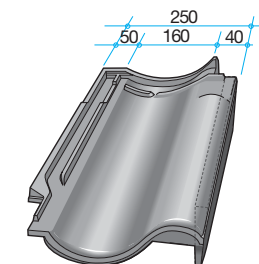

Längd	415 mm
Bredd	250 mm
Täckningsbredd	204 mm
Läktavstånd	333-342 mm
Längd under upplagsklack	380 mm
Vikt, ca.	3,4 kg
Förbrukning per m ²	14,4-15,0 st
Antal per pall	280 st

Nockpanna Nr. 300

Längd	370 mm
Täckningslängd, ca.	330 mm
Bredd invändig, ca.	185 mm
Höjd, invändig, ca.	85 mm
Vikt, ca.	2,9 kg
Antal per lpm, ca.	3 st
Antal per pall	48 st

Startnock Nr. 1002

Slutnock Nr. 1003

Valmnock Nr. 1001

Täckningslängd, ca.

370 mm

Y-nock universal Nr. 1099

Dubbelsultpanna Vänster Nr. 715

Bredd	250 mm
Täckningsbredd	220 mm

Gavelpanna, höger Nr. 714

Bredd	250 mm
Täckningsbredd	107 mm
Intäckningshöjd, ca.	60 mm

Fås ej till RT 856 Svart matt-glaserad

Gavelpanna, vänster Nr. 713

Bredd	250 mm
Täckningsbredd	155 mm
Intäckningshöjd, ca.	60 mm

Fås ej till RT 856 Svart matt-glaserad

Gavelpanna, höger Nr. 712

Bredd	250 mm
Täckningsbredd	162 mm
Intäckningshöjd, ca.	60 mm

Gavelpanna, vänster Nr. 711

Bredd	250 mm
Täckningsbredd	210 mm
Intäckningshöjd, ca.	60 mm