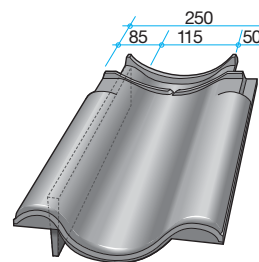

Längd	415 mm
Bredd	250 mm
Täckningsbredd	204 mm
Läktavstånd	333-342 mm
Längd under upplagsklack	380 mm
Vikt, ca.	3,4 kg
Förbrukning per m ²	14,4-15,0 st
Antal per pall	280 st

Nockpanna Nr. 300

Längd	370 mm
Täckningslängd, ca.	330 mm
Bredd invändig, ca.	185 mm
Höjd, invändig, ca.	85 mm
Vikt, ca.	2,9 kg
Antal per lpm, ca.	3 st
Antal per pall	48 st

Startnock Nr. 302

Slutnock Nr. 303

Valmnock Nr. 301

Täckningslängd, ca. 390 mm

Y-nock universal Nr. 399

Nockpanna Nr. 1000

Täckningsbredd, ca.	365 mm
Bredd invändig, ca.	185 mm
Vikt, ca.	3,4 kg
Antal per lpm, ca.	2,7 st

Startnock Nr. 1002

Slutnock Nr. 1003

Valmnock Nr. 1001

Täckningslängd, ca.

370 mm

Y-nock universal Nr. 1099

Dubbelsultpanna Vänster Nr. 715

Bredd	250 mm
Täckningsbredd	220 mm

Gavelpanna, höger Nr. 714

Bredd	250 mm
Täckningsbredd	107 mm
Intäckningshöjd, ca.	60 mm

Fås ej till RT 856 Svart matt-glaserad

Gavelpanna, vänster Nr. 713

Bredd	250 mm
Täckningsbredd	155 mm
Intäckningshöjd, ca.	60 mm