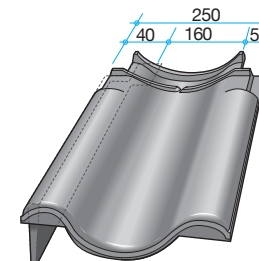

Längd	415 mm
Bredd	250 mm
Täckningsbredd	204 mm
Läktavstånd	333-342 mm
Längd under upplagsklack	380 mm
Vikt, ca.	3,4 kg
Förbrukning per m ²	14,4-15,0 st
Antal per pall	280 st

Nockpanna Nr. 300

Längd	370 mm
Täckningslängd, ca.	330 mm
Bredd invändig, ca.	185 mm
Höjd, invändig, ca.	85 mm
Vikt, ca.	2,9 kg
Antal per lpm, ca.	3 st
Antal per pall	48 st

Startnock Nr. 1002

Slutnock Nr. 1003

Valmnock Nr. 1001

Täckningslängd, ca.

370 mm

Y-nock universal Nr. 1099

Dubbelsultpanna Vänster Nr. 715

Bredd	250 mm
Täckningsbredd	220 mm

Gavelpanna, höger Nr. 714

Bredd	250 mm
Täckningsbredd	107 mm
Intäckningshöjd, ca.	60 mm

Fås ej till RT 856 Svart matt-glaserad

Gavelpanna, vänster Nr. 713

Bredd	250 mm
Täckningsbredd	155 mm
Intäckningshöjd, ca.	60 mm

Fås ej till RT 856 Svart matt-glaserad

Gavelpanna, höger Nr. 712

Bredd	250 mm
Täckningsbredd	162 mm
Intäckningshöjd, ca.	60 mm

Gavelpanna, vänster Nr. 711

Bredd	250 mm
Täckningsbredd	210 mm
Intäckningshöjd, ca.	60 mm