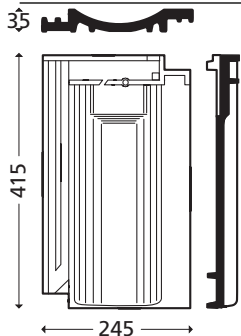

Laumans Rheinland-Variabel dubbelfalsat flacktegel

RT 831 Röd-engoberad flacktegel Rheinland-Variabel

RT 838 Antik-engoberad flacktegel Rheinland-Variabel

Min. taklutning 20°. Ska läggas med takpanekrok på undertak.

Läktavstånd

Toleransen för läktavstånd är +/- 3 mm. Måttet för läktavstånd är en rekommendation och bör kontrolleras vid testläggningen

Dubbelfalsat flacktegel

Längd	415 mm
Bredd	245 mm
Täckningsbredd	200 mm
Läktavstånd	333-347 mm
Längd under upplagsklack	395 mm
Vikt, ca.	3,4 kg
Förbrukning per m²	14,4-15,0 st
Antal per pall	320 st