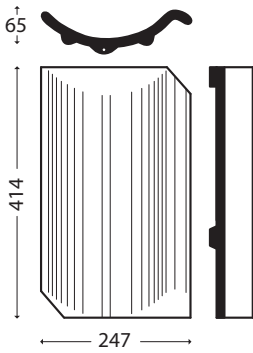

Höjslev 1-kupig ofalsat taktegel

RT 801 Röd Höjslev 1-kupig ofalsat taktegel

Min. taklutning 20°. Ska läggas med takpannekrok på undertak.

Läktavstånd

Toleransen för läktavstånd är +/- 3 mm. Mättet för läktavstånd är en rekommendation och bör kontrolleras vid testläggningen.

Avslutningspanna

Längd, ca. 414 mm
Bredd 292 mm
Täckningsbredd, ca. 262 mm
Antal per pall 108 st

Murkrönspanna

Längd, ca. 414 mm
Bredd 247 mm
Täckningsbredd, ca. 220 mm

1-kupig ofalsat taktegel

Längd 414 mm
Bredd 247 mm
Täckningsbredd 220 mm
Läktavstånd 375 mm
Längd under upplagsklack 382 mm
Vikt, ca. 2,8 kg
Förbrukning per m², från 12,2 st
Antal per pall 252 st

Skarvpanna

Längd 206 mm
Bredd 247 mm
Täckningsbredd, ca. 220 mm
Läktavstånd 170 mm

Nockpanna ofalsat

Längd, ca. 380 mm
Täckningslängd, ca. 330 mm
Bredd, utvändig, ca. 235-275 mm
Höjd, invändig, ca. 60 mm
St/lpm, ca. 3 st
Antal per pall 146 st

Y-nock Universal

Höger och vänster

Nockpanna Gl. Silkeborg Falsat

Längd, ca. 390 mm
Täckningslängd, ca. 365 mm
Bredd, utvändig, ca. 225 mm
Höjd, invändig, ca. 82 mm
St/lpm, ca. 3 st
Antal per pall 126 st