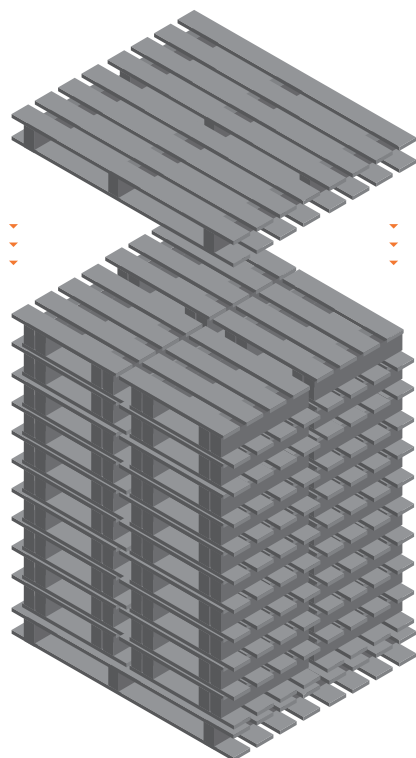

Verklig fraktkostnad dras av på kredit.

Alla returpallar skickas direkt till tegelbruket i Hammershøj i Danmark. Förutom balkpallar från Bara Prefab, dessa returneras direkt till Bara Prefab.

Pallar som tas i retur:

- Balkpall från vår Danska balkfabrik Carlsberg (märkt med CB)
- Balkpall från Bara Prefab (märkt med HT)
- Stor tegelpall
- Liten tegelpall
- EUR pall som våra taktegel levereras på

SMÅ PALLAR:

Storpall i botten -4 staplar med 20 små/stapel
Storpall mellan-4 staplar med 20 små/stapel-storpall
överst