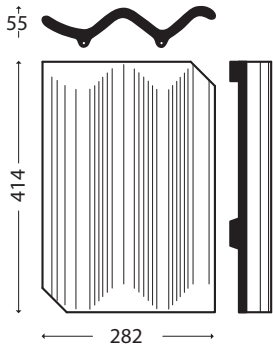

Höjslev 2-kupig ofalsat taktegel

RT 804 Röd Höjslev 2-kupig ofalsat taktegel

RT 819 Svart engoberad Höjslev 2-kupig ofalsat taktegel

Min. taklutning 20°.
Ska läggas med takpannekrok på
undertak.

Läktavstånd

Toleransen för läktavstånd är +/- 3 mm.
Måttet för läktavstånd är en rekomen-
dation och bör kontrolleras vid test-
läggningen.

2-kupig ofalsat taktegel

Längd	414 mm
Bredd	282 mm
Täckningsbredd	253 mm
Läktavstånd	375 mm
Längd under upplagsklack	382 mm
Vikt, ca.	3 kg
Förbrukning per m ² , från	10,5 st
Antal per pall	252 st

För tillskärning av passbitar

Längd	414 mm
Bredd	525 mm
Täckningsbredd, ca.	506 mm

Nockpanna ofalsat

Längd, ca.	380 mm
Täckningslängd, ca.	330 mm
Bredd, utvändig, ca.	235-275 mm
Höjd, invändig, ca.	60 mm
St/lpm, ca.	3 st
Antal per pall	146 st

<i>Längd</i>	414 mm
<i>Bredd</i>	247 mm
<i>Täckningsbredd</i>	220 mm

Avslutningspanna murkröna

Avslutning, vänster sida

<i>Längd</i>	414 mm
<i>Bredd</i>	247 mm
<i>Täckningsbredd</i>	220 mm

LAUMANS MURKRÖNA